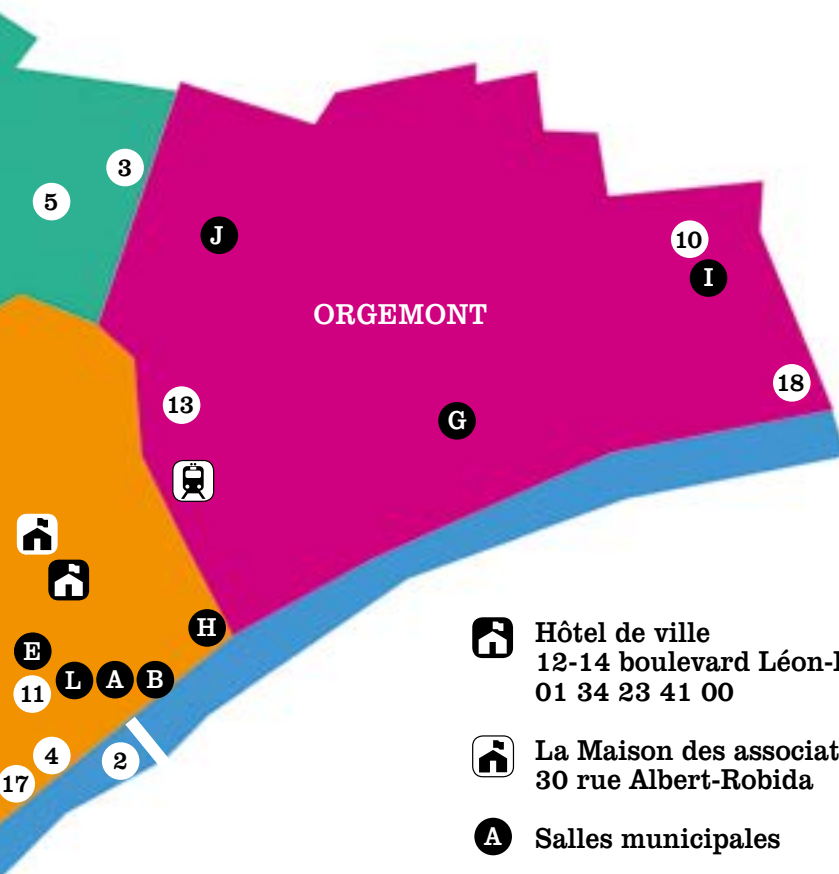

LES INFOS PRATIQUES

PLAN DES SITES

-  **Hôtel de ville**
12-14 boulevard Léon-Feix
01 34 23 41 00
-  **La Maison des associations**
30 rue Albert-Robida
-  **A Salles municipales**
-  **1 Installations sportives municipales**
-  **Gare du Val-d'Argenteuil**
-  **Gare d'Argenteuil**

SALLES & INSTALLATIONS MUNICIPALES

SALLES MUNICIPALES

A - SALLE JEAN-VILAR

9 boulevard Héloïse / **Centre-ville**

B - SALLE PIERRE-DUX

9 boulevard Héloïse / **Centre-ville**

C - L'ATRIUM

Route de Cormeilles (près de la gare du Val-d'Argenteuil) / **Val-d'Argent-Nord**

D - ESPACE NELSON-MANDELA

82 boulevard du Général-Leclerc

Val-Notre-Dame

E - SALLE DE L'ABBÉ-FLEURY

8 rue de L'abbé-Fleury / **Centre-ville**

F - SALLE RUE D'ASCQ

59 rue d'Ascq / **Val-d'Argent-Sud**

G - SALLE LÉO-BATTON

5 rue Léo-Batton / **Orgemont**

H - MAISON DE LA JEUNE FILLE

23 rue de Diane / **Centre-ville**

I - THÉÂTRE MAURICE-SOCHON

21 Rue Yves-Farges / **Orgemont**

J - SALLE RINO-DELLA-NEGRA

2 rue du Gode / **Orgemont**