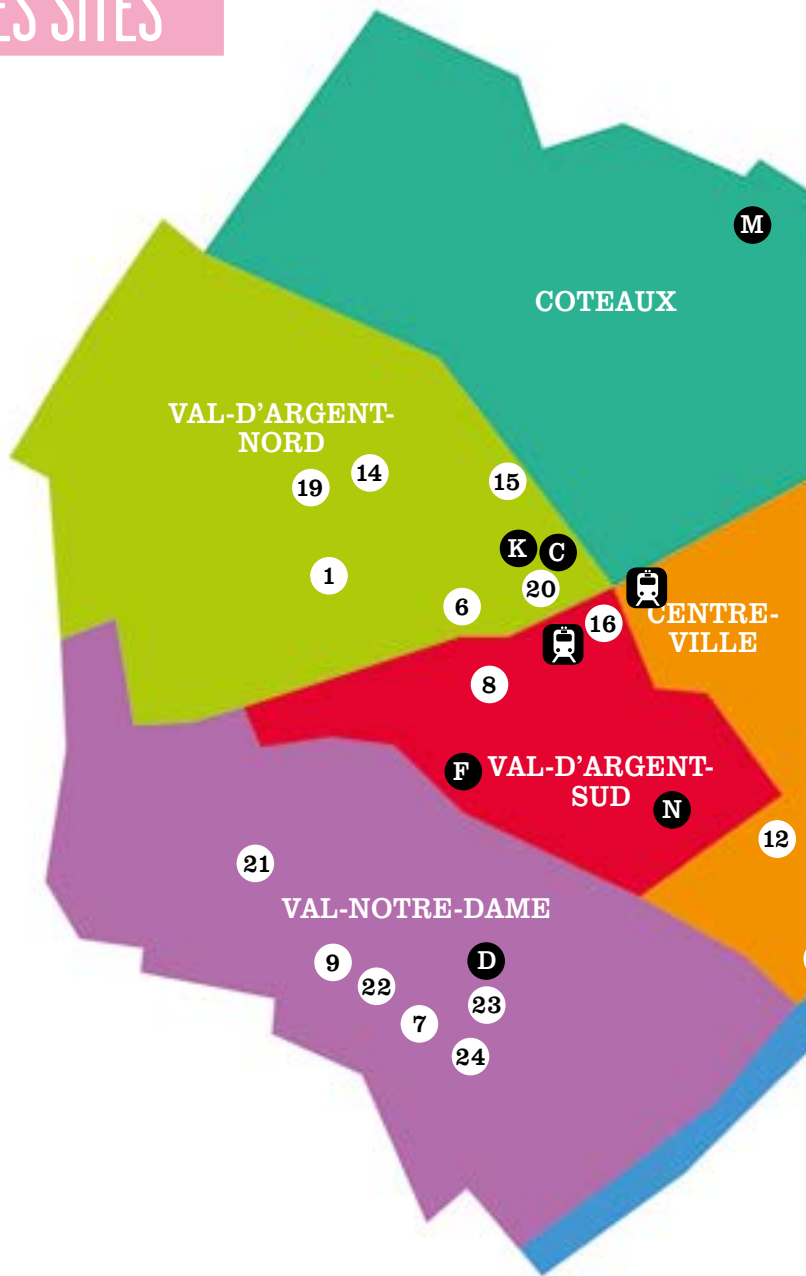

LES INFOS PRATIQUES

PLAN DES SITES

-  **Hôtel de ville**
12-14 boulevard Léon-Feix
01 34 23 41 00
-  **La Maison des associations**
30 rue Albert-Robida
-  **A Salles municipales**
-  **1 Installations sportives municipales**
-  **Gare du Val-d'Argenteuil**
-  **Gare d'Argenteuil**

SALLES & INSTALLATIONS MUNICIPALES

SALLES MUNICIPALES

A - SALLE JEAN-VILAR

9 boulevard Héloïse / **Centre-ville**

B - SALLE PIERRE-DUX

9 boulevard Héloïse / **Centre-ville**

C - L'ATRIUM

Route de Cormeilles (près de la gare du Val-d'Argenteuil) / **Val-d'Argent-Nord**

D - ESPACE NELSON-MANDELA

82 boulevard du Général-Leclerc

Val-Notre-Dame

E - SALLE DE L'ABBÉ-FLEURY

8 rue de L'abbé-Fleury / **Centre-ville**

F - SALLE RUE D'ASCQ

59 rue d'Ascq / **Val-d'Argent-Sud**

G - SALLE LÉO-BATTON

5 rue Léo-Batton / **Orgemont**

H - MAISON DE LA JEUNE FILLE

23 rue de Diane / **Centre-ville**

I - THÉÂTRE MAURICE-SOCHON

21 Rue Yves-Farges / **Orgemont**

J - SALLE RINO-DELLA-NEGRA

2 rue du Gode / **Orgemont**